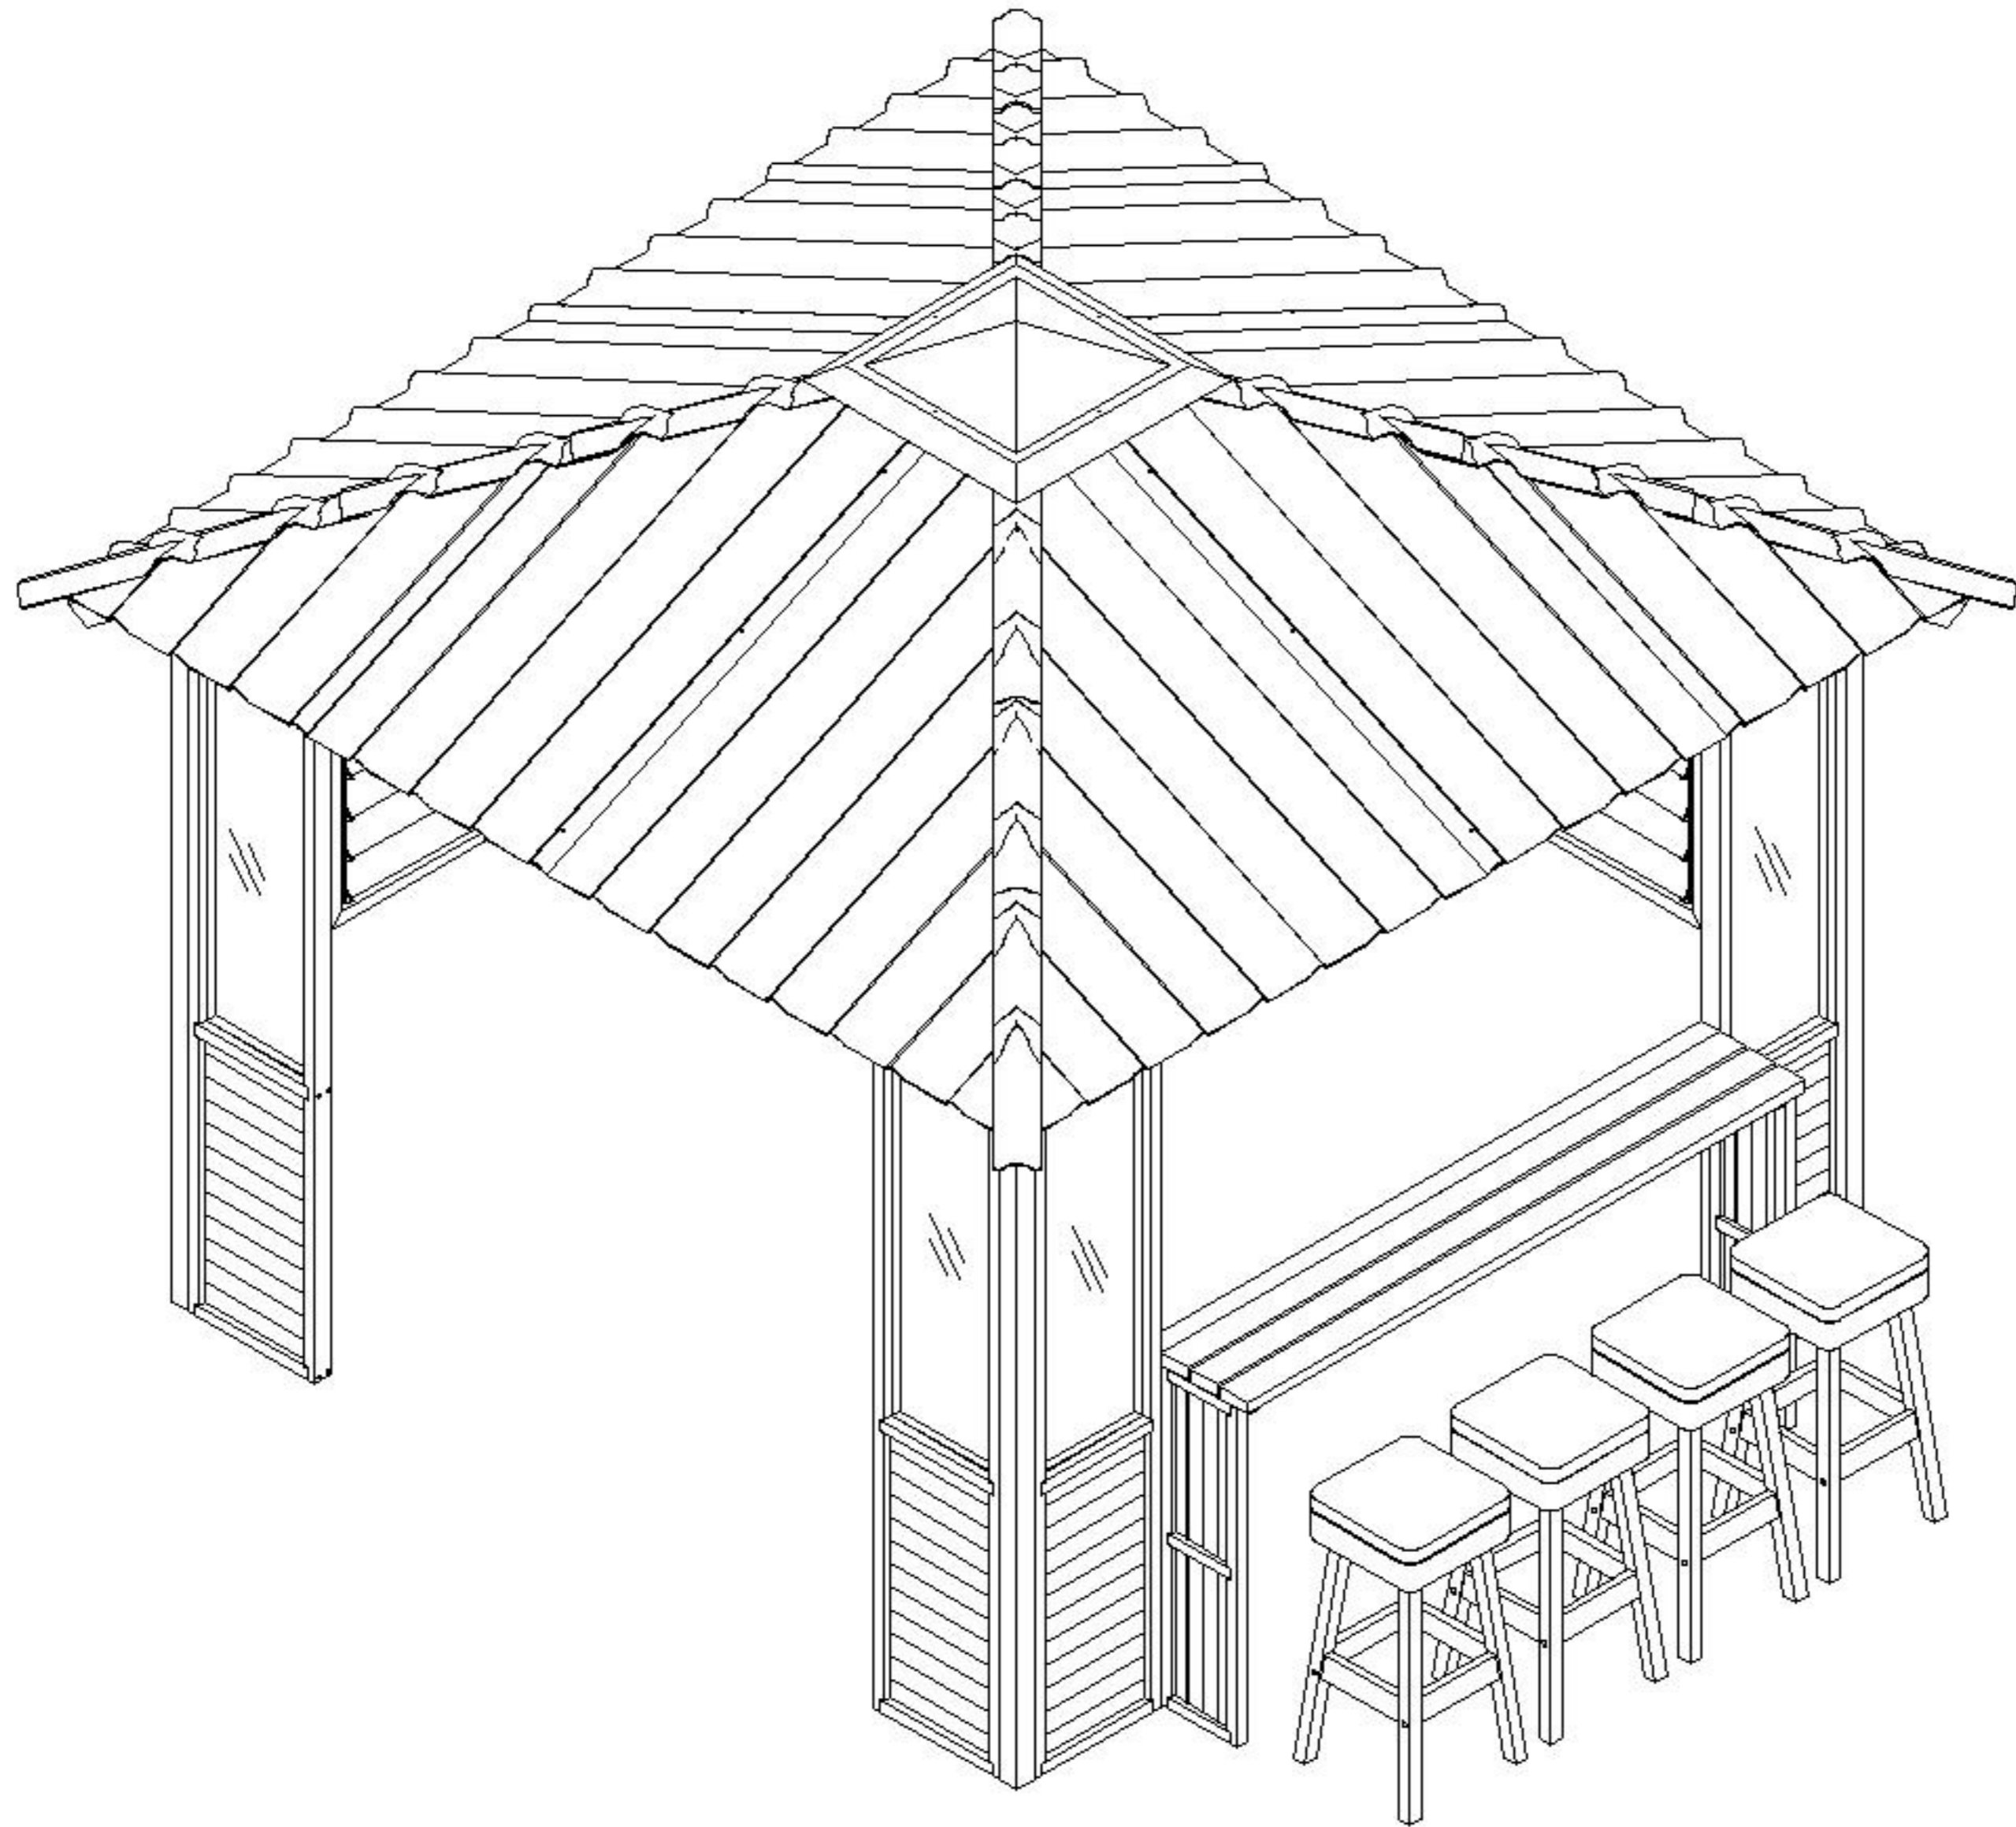

ASSEMBLY INSTRUCTION FOR 10'X10' GAZEBO

ASSEMBLY INSTRUCTION FOR 10' X 10' GAZEBO

<p>W1-1</p>  <p>SIZE: 430X60X2080MM 16⁷/₈" X 2³/₈" X 81⁷/₈"</p> <p>X4</p>	<p>W1-2</p>  <p>SIZE: 430X60X2080MM 16⁷/₈" X 2³/₈" X 81⁷/₈"</p> <p>X4</p>	<p>W1-3</p>  <p>SIZE: 60X60X2080MM 2³/₈" X 2³/₈" X 81⁷/₈"</p> <p>X4</p>	<p>T1</p>  <p>X4</p>	<p>T2</p>  <p>X4</p>	<p>T3</p>  <p>X4</p>	<p>T11</p>  <p>X8</p>
<p>W17</p>  <p>SIZE: 1900X290X70MM 75³/₁" X 11³/₈" X 2³/₁"</p> <p>X1</p>	<p>W18</p>  <p>SIZE: 1900X200X60MM 75³/₁" X 7⁷/₈" X 2³/₈"</p> <p>X1</p>	<p>W20</p>  <p>SIZE: 260X35X1000MM 10¹/₁" X 1³/₈" X 39³/₈"</p> <p>X2</p>	<p>T12</p>  <p>X4</p>	<p>T15</p>  <p>X4</p>	<p>T16</p>  <p>X12</p>	<p>T17</p>  <p>X8</p>
<p>W21</p>  <p>SIZE: 1900X35X90MM 75³/₁" X 1³/₈" X 3¹/₂"</p> <p>X2</p>	<p>W22</p>  <p>SIZE: 1900X60X1200MM 75³/₁" X 2³/₈" X 47¹/₁"</p> <p>X2</p>	<p>W23</p>  <p>SIZE: 1900X35X90MM 75³/₁" X 1³/₈" X 3¹/₂"</p> <p>X2</p>	<p>U1</p>  <p>4-Ø5X90MM SIZE: 3/16" X 3 9/16"</p>	<p>U2</p>  <p>36-Ø5X75MM SIZE: 3/16" X 3"</p>	<p>U3</p>  <p>160-Ø5X55MM SIZE: 3/16" X 2 3/16"</p>	<p>U4</p>  <p>224-Ø4X30MM SIZE: 3/16" X 1 3/16"</p>
<p>U5</p>  <p>92-Ø4X55MM SIZE: 3/16" X 2 3/16"</p>	<p>U6</p>  <p>8-Ø4X20MM SIZE: 3/16" X 1 13/16"</p>	<p>U8</p>  <p>Color: Black 12-Ø5X55MM SIZE: 3/16" X 2 3/16"</p>	<p>U9</p>  <p>Color: Black 32-Ø4X30MM SIZE: 3/16" X 1 3/16"</p>	<p>U11</p>  <p>8-Ø3.5X16MM SIZE: 1/8" X 5/8"</p>	<p>V</p>  <p>SIZE: 1 1/4" X 1 1/4"</p> <p>X10</p>	<p>V1</p>  <p>PLASTIC SPACER PIECE</p> <p>X20</p>